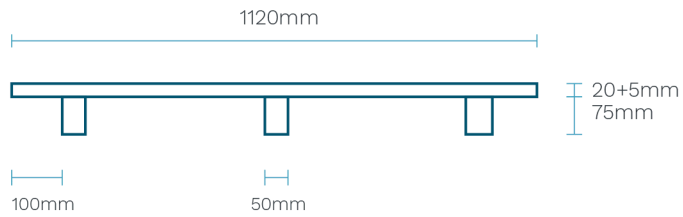

1120 mm side

760 mm side

Top view