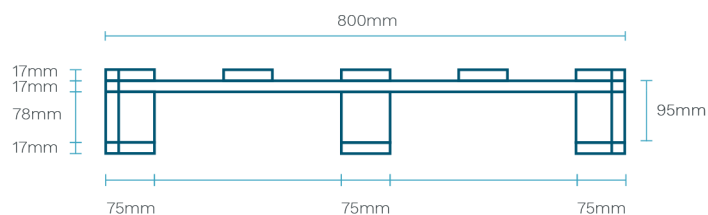

800 mm side

1200 mm side

Top view