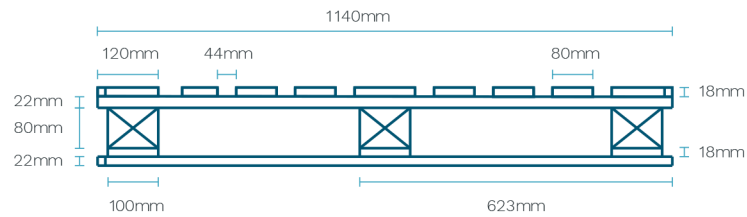

1140 mm side

1140 mm side

Top view